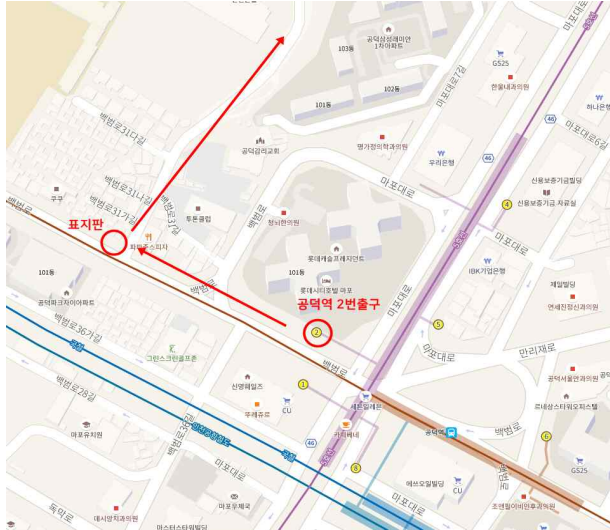

**[서울시50플러스 중부캠퍼스 대강의실 오는 방법]**

-주소 : 서울시 마포구 백범로 31길 21, 서울복지타운 서울시50플러스 중부캠퍼스 4층

-대중교통으로 오는 방법(공덕역 2번 출구 이용)

① 공덕역 2번 출구(대흥역 방향으로 직진)

② 표지판을 확인하고 우회전.

③ 아파트 공사장 사이 길, 서울창업허브 방향으로 직진.

④ 길 따라 직진 하면 우측에 표지판이 보입니다.

⑤ 언덕을 한 번 더 올라오셔야 합니다.

⑥ 엘리베이터 이용, 4층 대강당으로 올라오세요.