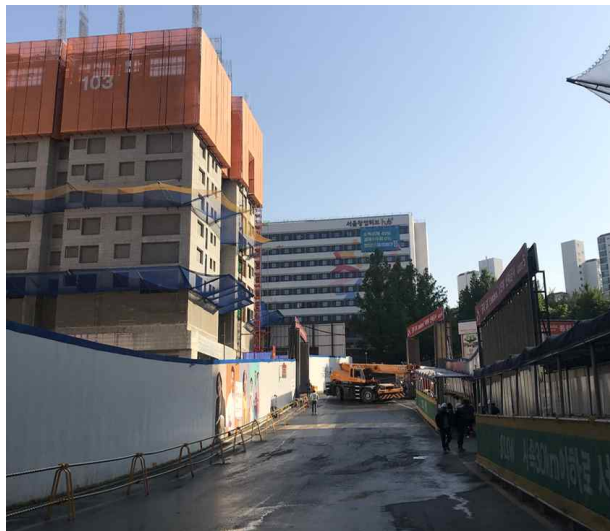

**[서울시50플러스 중부캠퍼스 대강의실 오는 방법]**

-주소 : 서울시 마포구 백범로 31길 21, 서울복지타운 서울시50플러스 중부캠퍼스 4층

-대중교통으로 오는 방법(공덕역 2번 출구 이용)

① 공덕역 2번 출구(대흥역 방향으로 직진)

② 표지판을 확인하고 우회전.

③ 아파트 공사장 사이 길, 서울창업허브 방향으로 직진.

④ 길 따라 직진 하면 우측에 표지판이 보입니다.

⑤ 언덕을 한 번 더 올라오셔야 합니다.

⑥ 엘리베이터 이용, 4층 대강당으로 올라오세요.